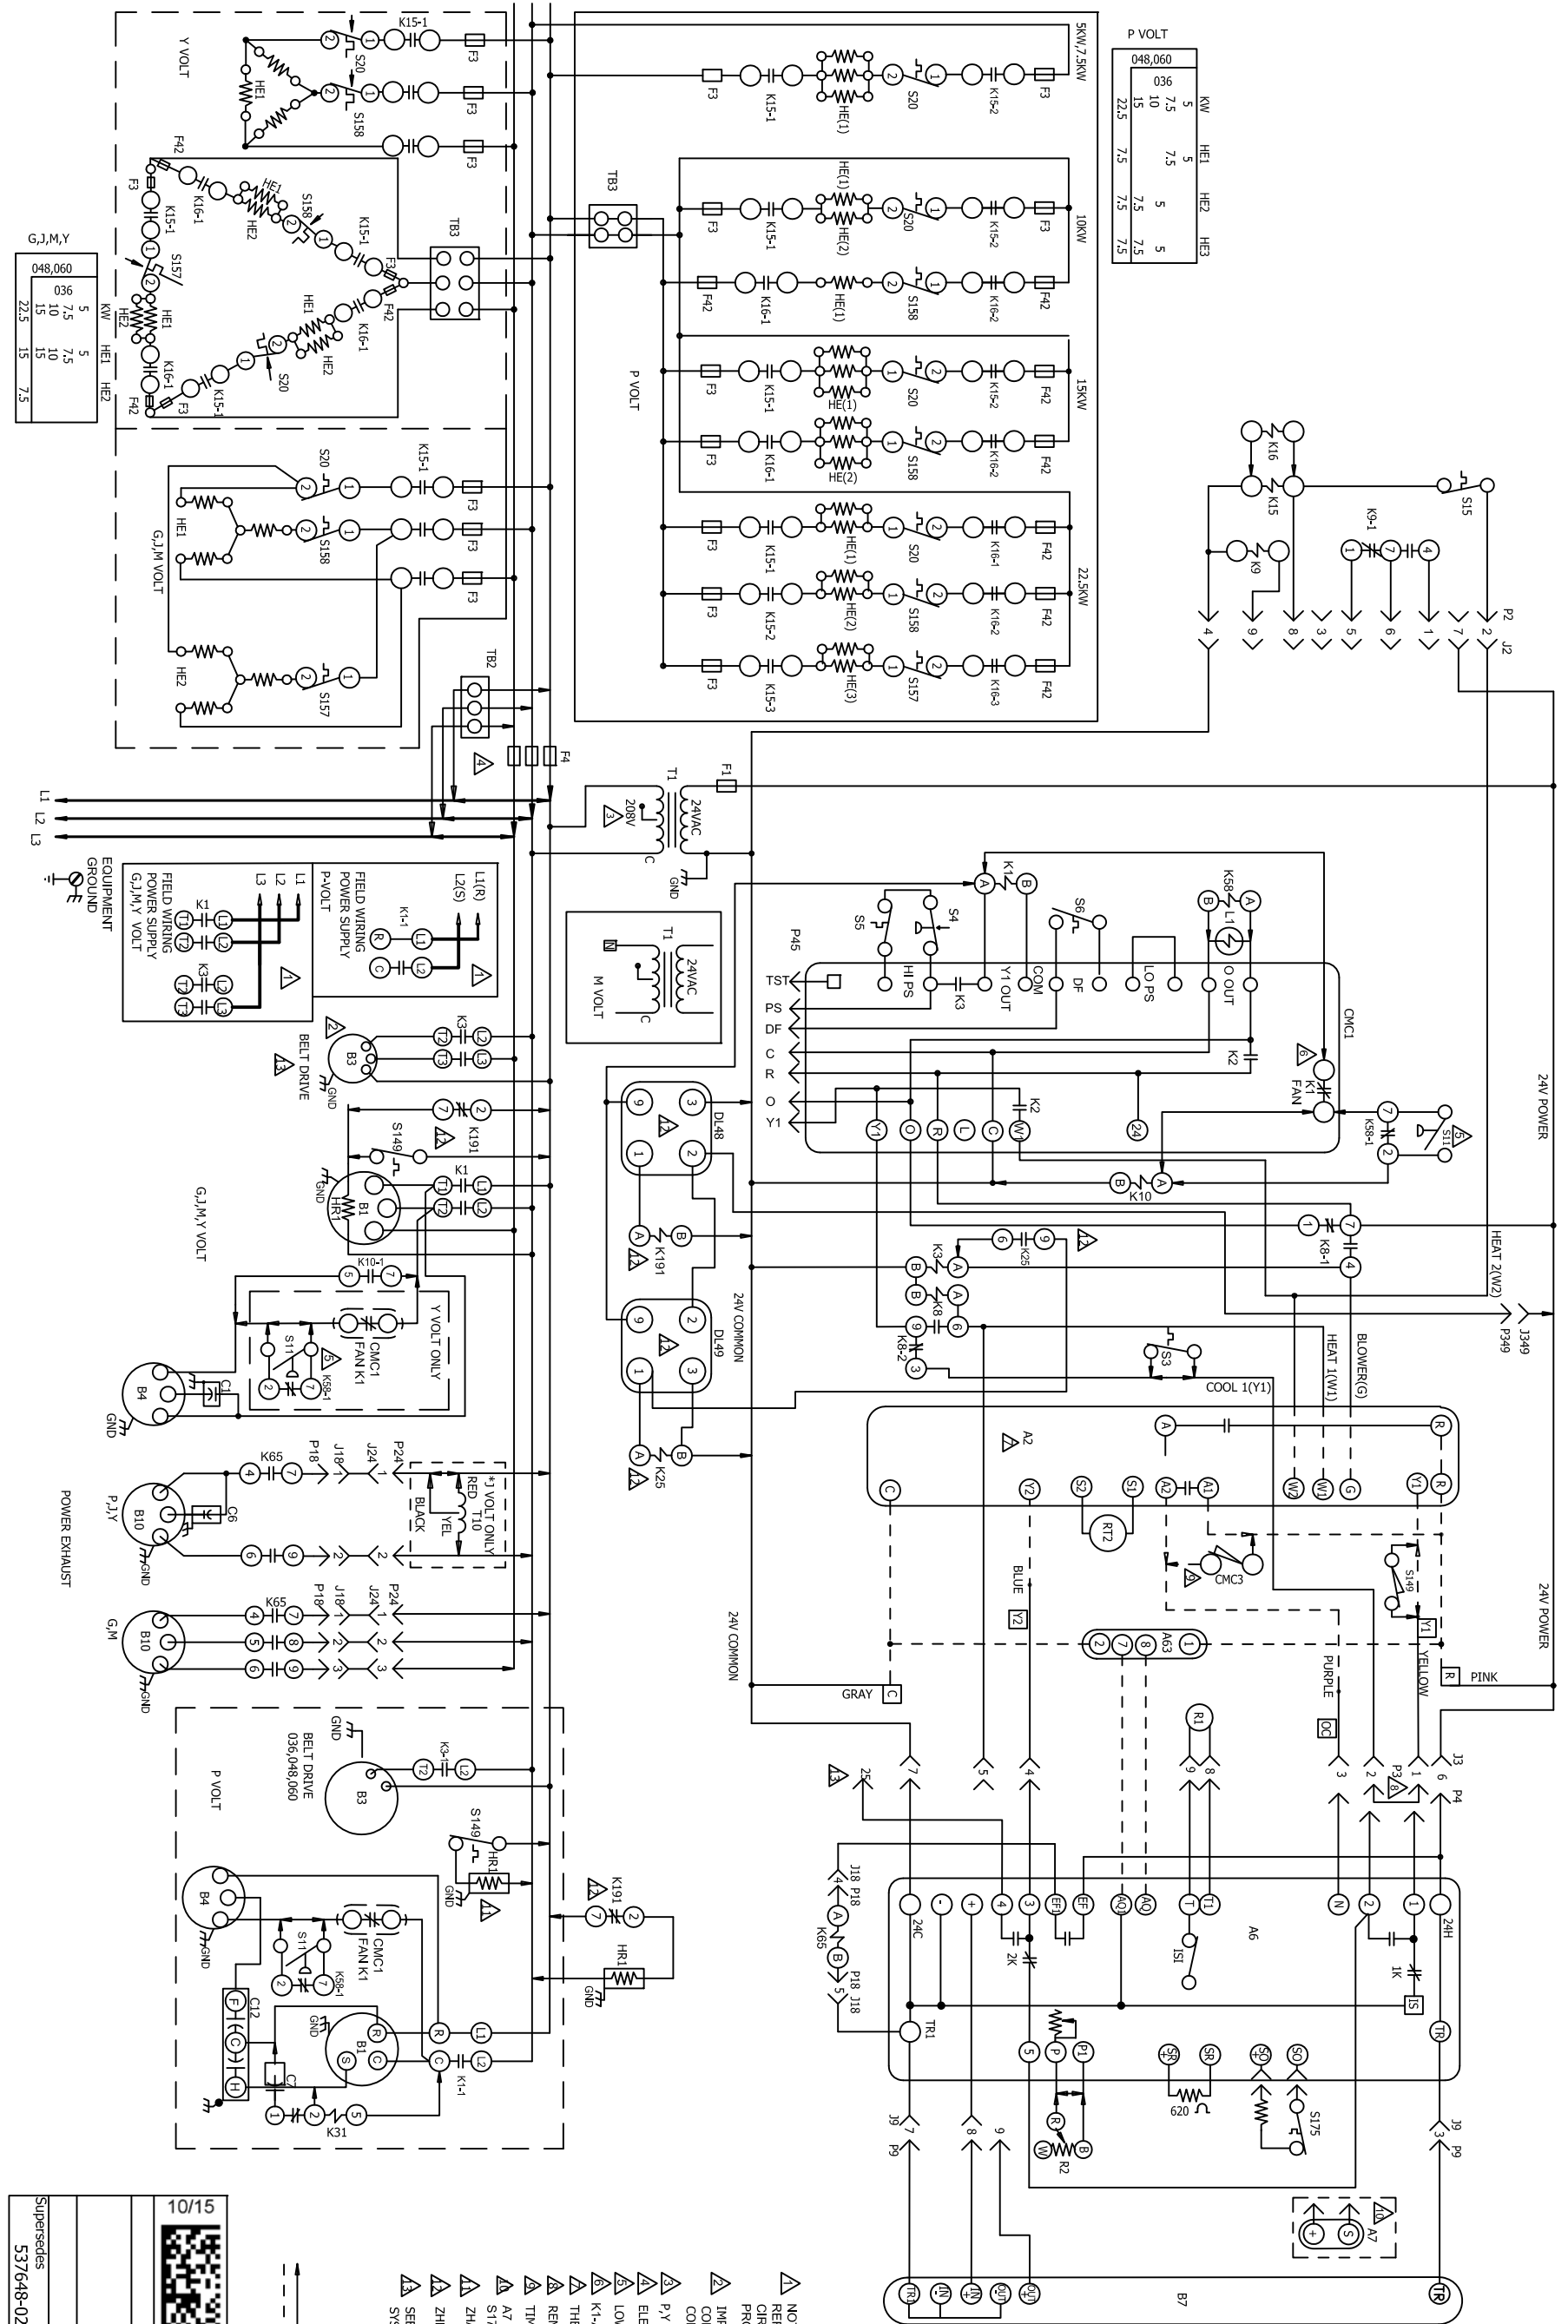

P VOLT	KW	HE1	HE2	HE3
048,060	5	5	5	5
936	7.5	7.5	7.5	7.5
10	15	15	15	15
22.5	7.5	7.5	7.5	7.5

10/15

WIRING DIAGRAM 10/15

537648-03

UNIT DIAGRAM

ZH - 036, 048, 060, 074

SECTION ALL

Supersedes 537648-02

New Form No. 537648-03

REV. 2